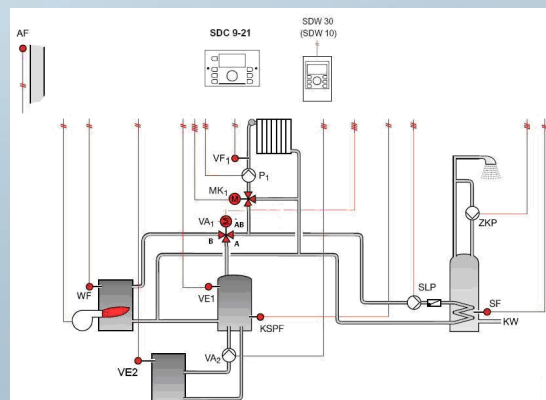

Smile nodrošina mūsdienīgas enerģijas taupīšanas funkcijas ļoti daudzām standarta apkures un karstā ūdens sagatavošanas (DHW) iekārtām.