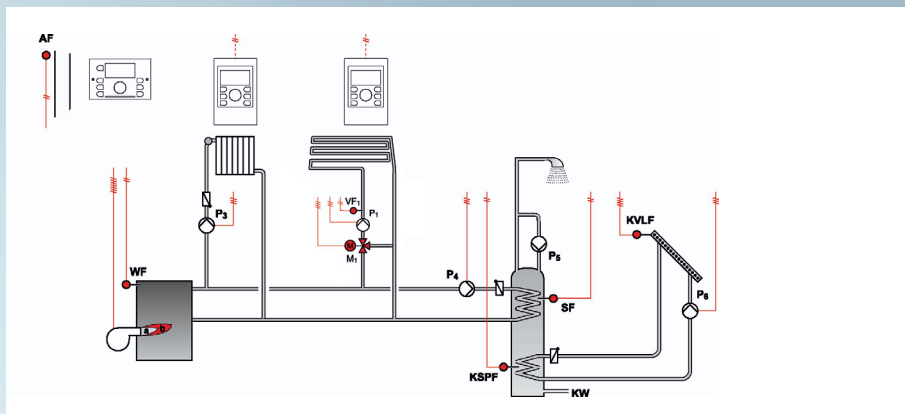

Smile ir ideāli piemērots, lai, apvienojot daudzveidīga kurināmā/saules enerģijas avotus, panāktu maksimālo apkures un mājokļa karstā ūdens iekārtu efektivitāti.

Honeywell

Aizkraukles 21 LV-1006 Rīga/Latvija

Tālr.: 371 67 80 1613, Fakss: 371 67 80 1635

www.honeywell.com

LV3B-0353GE51 R0908
2009. gada Maijs
© 2009 Honeywell International Inc.