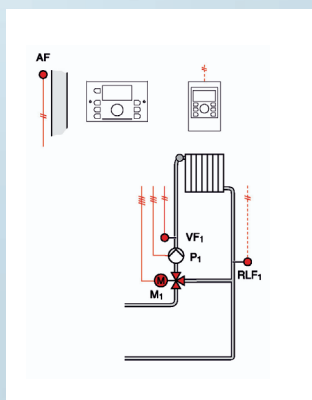

Izmantošanas iespējas

Regulatoram Smile (SDC) pieejami vairāki modeļi dažādiem lietojuma veidiem, sākot ar vienkāršiem paplašinājumiem (SDC3-10), līdz pat vairāku siltuma avotu sarežģītām iekārtām (SDC12-31). Visi veidi pieejami gan uzstādīšanai pie sienas, gan vadības panelī.

Smile ir piemērots darbam ar visu veidu apkures ierīcēm, t. sk. šķidrā/cietā kurināmā/gāzes apkures katliem, saules kolektoriem, siltumsūkņiem un centralizētās apkures sistēmām.

Ar to var regulēt divus jauktus apkures lokus - tiešo apkures loku kopā ar mājokļa karsto ūdeni un vēl divus apkures katlus vai citus siltuma avotus.

Vienā tīklā, izmantojot divu vadu komunikāciju kopni, var savienot pat piecus Smile regulatorus, un atkarībā no sarežģītības pakāpes panākt plašu ekspluatācijas daudzveidību. Ekspluatācijas režīmu var ērti neregulēt uz vietas, izmantojot taustiņus.

Smile ļauj viegli paplašināt jau esošo iekārtu.